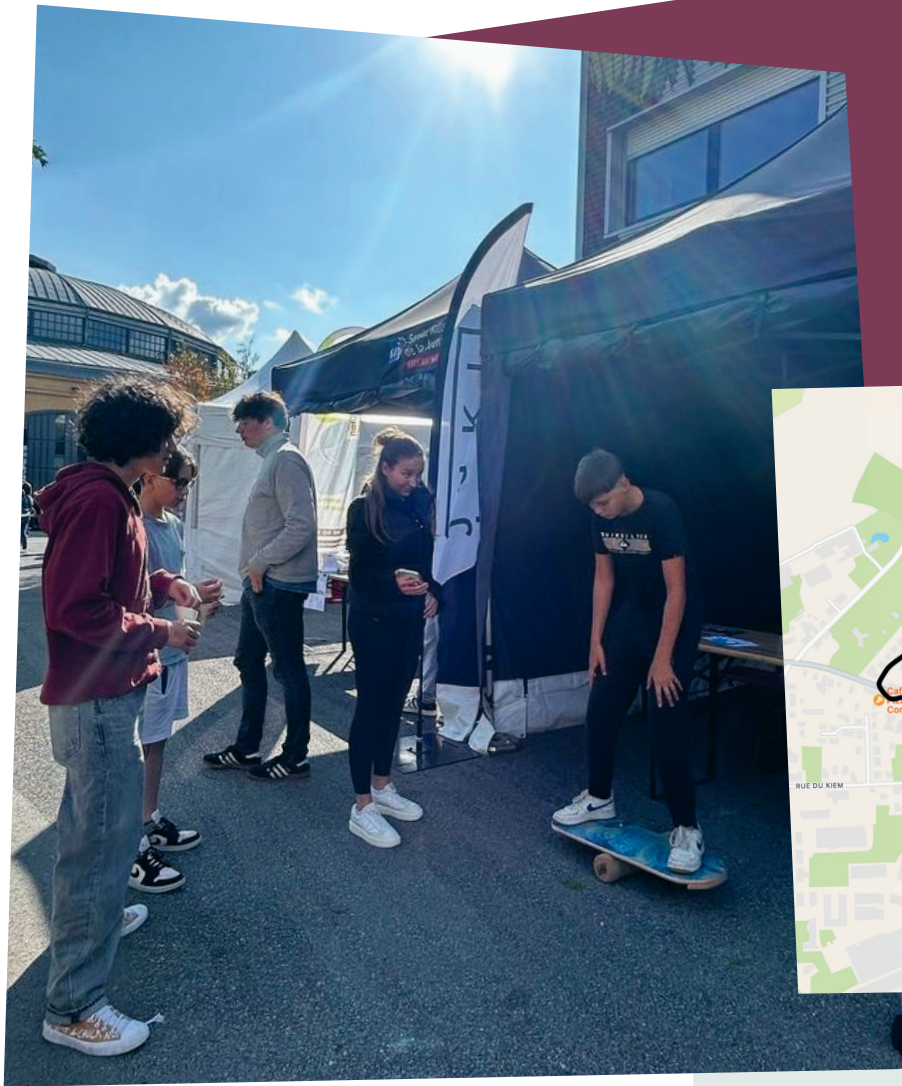

MOIEN!

MIR SINN D'JUGENDHAUS
VUN DER GEMENG
KIELEN! (JUKI)

Fotoen an Text: JUKI asbl

OPSICHEND JUGENDAARBECHT VUM JUKI KIELEN AN OLLEM

ZILER VUN EISER OPSICHENDER JUGENDAARBECHT:

- D'Jugendlecher aus der Gemeng Kielen motivéieren, fir de Juki ze besichen
- D'Siichtbarkeet vum Jugendhaus erweideren
- Den öffentlechen an digitale Raum an deenen sech de Jonke beweegt als Ressource nutzen
- D'Visitten unhand vun der opsichender Jugendarbecht a béide Jugendhaiser erhéijen
- D'Angeboter vun de Jugendhaiser upassen un eng erweidert Clientèle

Sozialpedagogesch Betreuung och bei Jonken erméiglechen, déi nach net d'Jugendhaus am Alldag besichen.

Um Ënn vum Joer 2022 huet d'Team vum Juki gemeinsam entscheet, dass et och hei an der Gemeng Kielen Zäit gëtt mat der opsichender Jugendarbecht unzufänken. Doduerch, dass mir scho säit Joren eng verstärkt digital Präsenz weisen an dëst an eiser aldeeglecher Aarbecht nutzen, fir de Jonken eis pädagogesch Angeboter mei nozebréngen, ware mir online am Virfeld gutt opgestallt. Esou kënnt et, dass de Juki online Informatiounen iwwert d'Aktivitéiten an d'Angeboter vum Jugendhaus och an den digitale Räum verbreet an deenen sech déi Jonk vill beweegen. Dëst gëtt vum Juki als Ressource genotzt, fir de Jonken ze errechen.

Am Ufank vum Joer 2024 gouf et ee Wiessel am pädagogeschen Team, sou dass och während dësem Joer vill néi Iddie wäerten optauchen, fir d’opsichend Jugendarbecht ze erweideren.

De Juki ass och op diversen Eventer präsent fir d’Visibilitéit vu béide Jugendhaiser ze verstärken: On Stéitsch Festival, Née Mataarbechter Dag, National Porte ouverte vun de Jugendhaiser zu Lëtzebuerg, Emaischen, BeActive Woch vum SNJ, Kanner- & Jugendfloumaart zu Keespelt, Chrëschtmaart zu Kielen, etc.

An Zukunft wäerten do sécherlech weider Eventer bäikommen, wou d’Team vum Juki vertrauede wäert sinn.

DË - FR: 14:00 - 20:00 | SA: AKTIVITÉIT | INFO@JUKI.LU

ËFFNUNGZÄITEN JUKI KIELEN

LIBERATIONSTROOSS
L-8283 KEHLEN