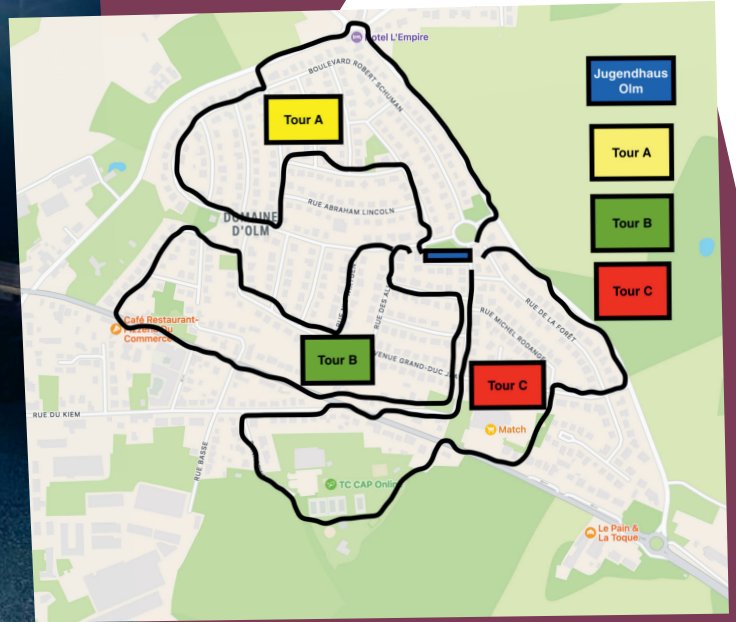

MOIEN!

MIR SINN D'JUGENDHAUS
VUN DER GEMENG
KIELEN! (JUKI)

Fotoen an Text: JUKI asbl

OPSICHEND JUGENDAARBECHT VUM JUKI KIELEN AN OLLEM

ZILER VUN EISER OPSICHENDER JUGENDAARBECHT:

- D'Jugendlecher aus der Gemeng Kielen motivéieren, fir de Juki ze besichen
- D'Siichtbarkeet vum Jugendhaus erweideren
- Den öffentlechen an digitale Raum an deenen sech de Jonke beweegt als Ressource nutzen
- D'Visitten unhand vun der opsichender Jugendarbecht a béide Jugendhaiser erhéijen
- D'Angeboter vun de Jugendhaiser upassen un eng erweidert Clientèle

Am ëffentleche Raum fënnt een dat pädagogesch Team vum Juki säit 2023 andeems mir een „Tuer duerch Duerf“ maachen, kuerz „TDD“. D’Team huet dofir Pläng an der Gemeng erstallt, wou ee ville Jonke begéint. Een Erzéier léisst sech an der Gemeng doduerch erkennen, dass en ee Kleeungsstéck vum Juki unhuet.

An Zukunft wäerten do sécherlech weider Eventer bäikommen, wou d’Team vum Juki vertrauede wäert sinn.

DË - FR: 14:00 - 20:00 | SA: AKTIVITÉIT | INFO@JUKI.LU

ËFFNUNGZÄITEN JUKI KIELEN

LIBERATIONSTROOSS
L-8283 KEHLEN

T. 621 247 335

ËFFNUNGZÄITEN JUKI OLLEM

RUE DE L’INDÉPENDANCE
L-8327 OLM

T. 621 247 424

MIR SINN DËNSCHDES AN
DONNESCHDES VU 14-15 AUER
ONLINE OP FB, INSTA A CO.

ALL DËNSCHDEN AN DONNESCHDEN VUN
18 BIS 19 AUER MAACHE MIR ZESUMMEN
EN TUER DUERCH D’DUERF.